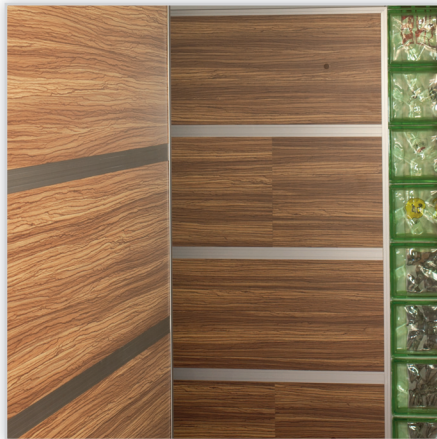

Szeroka gama aluminiowych i mosiężnych listew wykończeniowych Effect Standard

Aluminiowe i mosiężne profile do glazury i terakoty – Effect Impresja

Listwy wykończeniowe gięte, obejmujące profile łączeniowe, narożne i zakończeniowe – Effect Boa